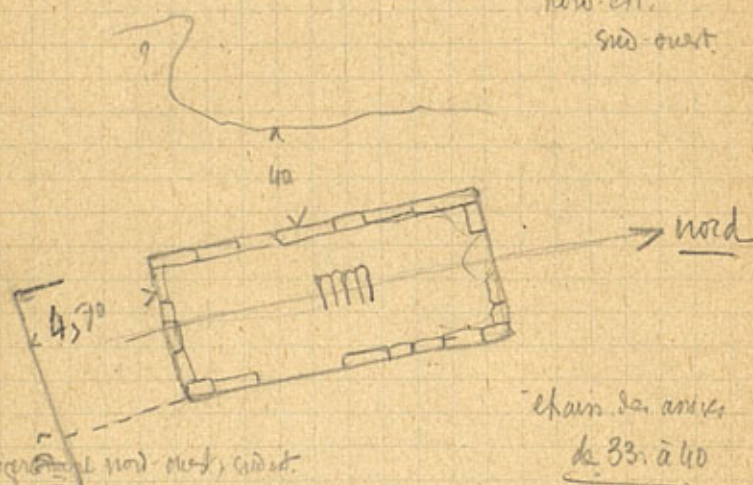

Phoria - Plaka

nord-est.  
sud-ouest.

chaîn. de. arces  
de 33. à 40

43

légèrement nord-est, sud-est.  
débouls occupés par des maisons modernes.

À l'angle sud-est 5 arces au dessus de l'abside.

Hauteurs diverses.

Une porte latérale à macherons.

Hauteur 2<sup>m</sup> 95.

à l'angle sud-est 5 arces au dessus de l'abside, avec la pierre angulaire A en face  
à ce côté la pierre angulaire porte une arête.

Appareil à bossage non rectifié  
mur de côté, arête 1<sup>m</sup> 70.

lars. 0,55. | Haut: 0,60. (arêtes ornées 3 arêtes  
(8 pions)

--- mur moderne

43