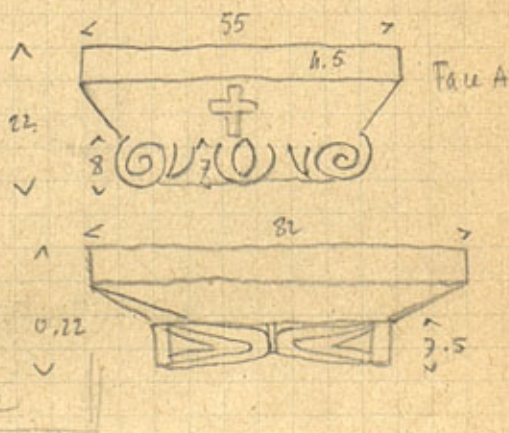

Tête d'homme  
larg. 0.19

Marigo Asclepiore

Tête d'homme très vie  
vis de relief clausure  
larg. tête 0.17  
larg. fragment 0.27  
Haut 0.40 (tout le fragment)

20

Dans cette maison, insur.  
Pouyria Auyria.

La maison est construite de marbre  
antique. Il y avait un temple,  
remplacé par celui de Byzantine.  
Fragment de colonne lisse

Colonne de marbre: diam. inf.  
0.39

3 fragments de colonnes  
analoges. lisses

Emplacement de la maison.

20