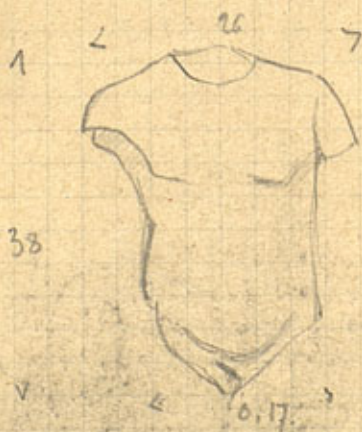

Grande tête féminine

H. 0,22

larg. 0,13 à la base

- 0,16 au-dessus

Corio Polidès -

Maison des Furs 'Nikolero' - Boston tête

Petite tête féminine (non antique)

Constantin
Theodosios.

(Inv. 92)

52

- Inv. 1389
(B.H.)

Fragment d'un article avec longueurs indiquées. H. 0,36 diam. 0,17

Charles Stamatatos.

52