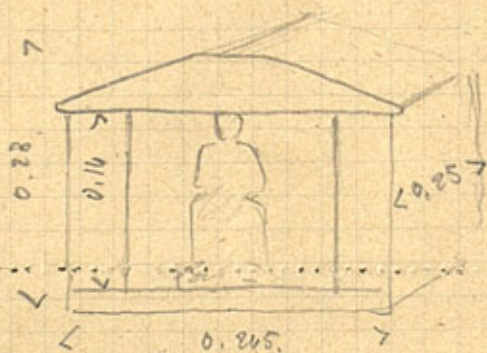

Grande tête féminine

H. 0,22

larg. 0,13 à la base

- 0,16 au-dessus

Corio Polidès -

Maison des Furs 'Nikolero' - Boston tête

Petite tête féminine (non antique)

Constantin
Theodosios.

(Inv. 92)

52

- Inv. 1389
(B.H.)

Fragment d'un article avec longueurs indiquées. H. 0,36 diam. 0,17

Charles Stamatatos.

52